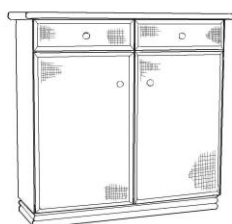

www.rotin.ch

Petits Meubles 2013

Prix selon coloris, sur demande
Dimensions spéciales sur demande

Console
1 porte,
1 tiroir
No 105.1

Dimensions
102x33x85h

Console
2 portes,
2 tiroirs
No 107.2

Dimensions
87x34x89h

Console
2 portes,
2 tiroirs
No 109.2

Dimensions
67x34x84h

Console
2 portes,
2 tiroirs
No 110.2

Dimensions
87x34x84h

Console
Demi-Lune
No 112.1

Dimensions
88x36x78h

Console
Vitrée
No 114.0

Dimensions
84x32x80h

Console Rotin
2 tiroirs
No 114.2

Dimensions
87x34x77h

Console
Vitrée
No 115.0

Dimensions
104x32x80h

Console Rotin
2 tiroirs
No 115.2

Dimensions
107x34x77h

Console Rotin
No 116.0

Dimensions
122x37x77h

Console
2 portes,
1 tiroir
No 120.1

Dimensions
66x40x76h

Élément
Miroir
No 121.0

Dimensions
66x26x175h

	<p><u>Élément</u> <u>Portemant.</u> <u>No 121.0</u></p> <p>Dimensions 66x26x175h</p>		<p><u>Élément</u> <u>Armoire</u> <u>No 121.9</u></p> <p>Dimensions 66x40x175h</p>
	<p><u>Élément</u> <u>Miroir Arc</u> <u>No 122.0</u></p> <p>Dimensions 66x26x208h</p>		<p><u>Élément</u> <u>Portemant.r</u> <u>Arc</u> <u>No 122.3</u></p> <p>Dimensions 66x26x208h</p>
	<p><u>Élément</u> <u>Armoire Arc</u> <u>No 122.9</u></p> <p>Dimensions 66x40x208h</p>		<p><u>Meuble</u> <u>d'Entrée</u> <u>No 123.1</u></p> <p>Dimensions 106x33x192h</p>
	<p><u>Meuble</u> <u>Tiroirs</u> <u><Kubiki></u> <u>No 124.2</u></p> <p>Dimensions 163x51x59h <Ouverture Push></p>		<p><u>Meuble</u> <u>Etagère</u> <u><Kubiki></u> <u>No 125.9</u></p> <p>Dimensions 63x41x108h <Ouverture Push></p>
	<p><u>Meuble</u> <u>Chaussures</u> <u>No 134.1</u></p> <p>Dimensions 87x39x92h</p>		<p><u>Meuble</u> <u>Chaussures</u> <u>No 134.2</u></p> <p>Dimensions 87x39x162h</p>
	<p><u>Meuble</u> <u>Téléphone</u> <u>No 138.1</u></p> <p>Dimensions 47x34x84h</p>		<p><u>Meuble</u> <u>Téléphone</u> <u>No 139.1</u></p> <p>Dimensions 47x34x89h</p>
	<p><u>Meuble</u> <u>CD</u> <u>No 247.0</u></p> <p>Dimensions 36x36x113h</p>		