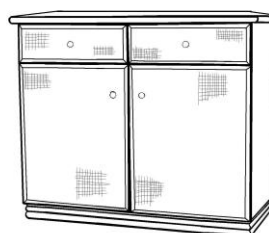

www.rotin.ch

Petits Meubles 2013

Prix selon coloris, sur demande
Dimensions spéciales sur demande

Console
1 porte,
1 tiroir
No 105.1

Dimensions
102x33x85h

Console
2 portes,
2 tiroirs
No 107.2

Dimensions
87x34x89h

Console
2 portes,
2 tiroirs
No 109.2

Dimensions
67x34x84h

Console
2 portes,
2 tiroirs
No 110.2

Dimensions
87x34x84h

Console
Demi-Lune
No 112.1

Dimensions
88x36x78h

Console
Vitrée
No 114.0

Dimensions
84x32x80h

Console Rotin
2 tiroirs
No 114.2

Dimensions
87x34x77h

Console
Vitrée
No 115.0

Dimensions
104x32x80h

Console Rotin
2 tiroirs
No 115.2

Dimensions
107x34x77h

Console Rotin
No 116.0

Dimensions
122x37x77h

Console
2 portes,
1 tiroir
No 120.1

Dimensions
66x40x76h

Élément
Miroir
No 121.0

Dimensions
66x26x175h

	<p><u>Élément</u> <u>Portemant.</u> <u>No 121.0</u></p> <p>Dimensions 66x26x175h</p>		<p><u>Élément</u> <u>Armoire</u> <u>No 121.9</u></p> <p>Dimensions 66x40x175h</p>
	<p><u>Élément</u> <u>Miroir Arc</u> <u>No 122.0</u></p> <p>Dimensions 66x26x208h</p>		<p><u>Élément</u> <u>Portemant.r</u> <u>Arc</u> <u>No 122.3</u></p> <p>Dimensions 66x26x208h</p>
	<p><u>Élément</u> <u>Armoire Arc</u> <u>No 122.9</u></p> <p>Dimensions 66x40x208h</p>		<p><u>Meuble</u> <u>d'Entrée</u> <u>No 123.1</u></p> <p>Dimensions 106x33x192h</p>
	<p><u>Meuble</u> <u>Tiroirs</u> <u><Kubiki></u> <u>No 124.2</u></p> <p>Dimensions 163x51x59h <Ouverture Push></p>		<p><u>Meuble</u> <u>Etagère</u> <u><Kubiki></u> <u>No 125.9</u></p> <p>Dimensions 63x41x108h <Ouverture Push></p>
	<p><u>Meuble</u> <u>Chaussures</u> <u>No 134.1</u></p> <p>Dimensions 87x39x92h</p>		<p><u>Meuble</u> <u>Chaussures</u> <u>No 134.2</u></p> <p>Dimensions 87x39x162h</p>
	<p><u>Meuble</u> <u>Téléphone</u> <u>No 138.1</u></p> <p>Dimensions 47x34x84h</p>		<p><u>Meuble</u> <u>Téléphone</u> <u>No 139.1</u></p> <p>Dimensions 47x34x89h</p>
	<p><u>Meuble</u> <u>CD</u> <u>No 247.0</u></p> <p>Dimensions 36x36x113h</p>		