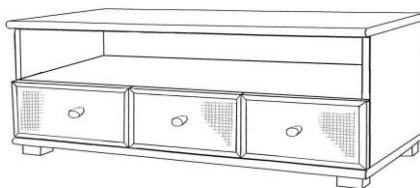

Dimensions
100x61x36h

Module TV
3 tiroirs
No 17.3

Dimensions
150x61x36h

Support TV
No 17.6

Dimensions
100x61x15h

Module TV
2 tiroirs
No 18.2

Dimensions
100x46x51h

Module TV
3 tiroirs
No 18.3

Dimensions
150x46x51h

Module TV
2 tiroirs
No 19.2

Dimensions
100x46x51h

Module TV
4 tiroirs
No 19.4

Dimensions
150x46x51h

Module TV
2 portes
Sur roulettes
No 238.9

Dimensions
76x47x74h

Module TV
HI-FI
No 241.0

Dimensions
59x48x76h

Module TV
HI-FI
No 241.1

Dimensions
59x48x94h

Module TV
HI-FI
4 tiroirs
No 242.4

Dimensions
79x48x76h

Module TV
HI-FI
8 tiroirs
No 243.8

Dimensions
99x48x76h

Meuble TV
Pivotant
245.0

Dimensions
84x49x65h