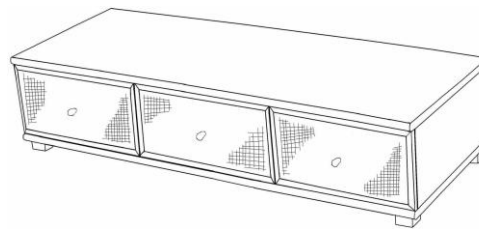

www.rotin.ch

Meubles TV 2013

Prix selon coloris, sur demande
Dimensions spéciales sur demande

Meuble TV
Angle Fixe
No 15.6

Dimensions
80x80x74h

Meuble TV
Angle Pivot.
No 15.7

Dimensions
80x80x74h

Module TV
2 tiroirs
No 17.2

Dimensions
100x61x36h

Module TV
3 tiroirs
No 17.3

Dimensions
150x61x36h

Support TV
No 17.6

Dimensions
100x61x15h

Module TV
2 tiroirs
No 18.2

Dimensions
100x46x51h

Module TV
3 tiroirs
No 18.3

Dimensions
150x46x51h

Module TV
2 tiroirs
No 19.2

Dimensions
100x46x51h

Module TV
4 tiroirs
No 19.4

Dimensions
150x46x51h

Module TV
2 portes
Sur roulettes
No 238.9

Dimensions
76x47x74h

Module TV
HI-FI
No 241.0

Dimensions
84x49x65h