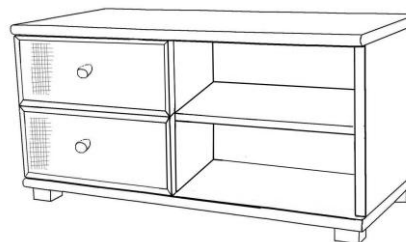

Dimensions
100x61x36h

Module TV
3 tiroirs
No 17.3

Dimensions
150x61x36h

Support TV
No 17.6

Dimensions
100x61x15h

Module TV
2 tiroirs
No 18.2

Dimensions
100x46x51h

Module TV
3 tiroirs
No 18.3

Dimensions
150x46x51h

Module TV
2 tiroirs
No 19.2

Dimensions
100x46x51h

Module TV
4 tiroirs
No 19.4

Dimensions
150x46x51h

Module TV
2 portes
Sur roulettes
No 238.9

Dimensions
76x47x74h

Module TV
HI-FI
No 241.0

Dimensions
59x48x76h

Module TV
HI-FI
No 241.1

Dimensions
59x48x94h

Module TV
HI-FI
4 tiroirs
No 242.4

Dimensions
79x48x76h

Module TV
HI-FI
8 tiroirs
No 243.8

Dimensions
99x48x76h

Meuble TV
Pivotant
245.0

Dimensions
84x49x65h