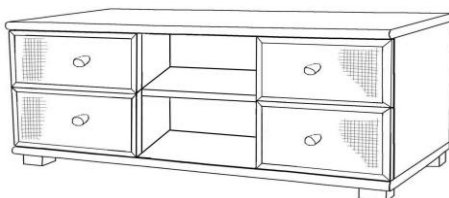

Dimensions
100x61x36h

Module TV
3 tiroirs
No 17.3

Dimensions
150x61x36h

Support TV
No 17.6

Dimensions
100x61x15h

Module TV
2 tiroirs
No 18.2

Dimensions
100x46x51h

Module TV
3 tiroirs
No 18.3

Dimensions
150x46x51h

Module TV
2 tiroirs
No 19.2

Dimensions
100x46x51h

Module TV
4 tiroirs
No 19.4

Dimensions
150x46x51h

Module TV
2 portes
Sur roulettes
No 238.9

Dimensions
76x47x74h

Module TV
HI-FI
No 241.0

Dimensions
59x48x76h

Module TV
HI-FI
No 241.1

Dimensions
59x48x94h

Module TV
HI-FI
4 tiroirs
No 242.4

Dimensions
79x48x76h

Module TV
HI-FI
8 tiroirs
No 243.8

Dimensions
99x48x76h

Meuble TV
Pivotant
245.0

Dimensions
84x49x65h