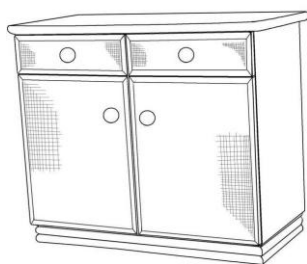

# Commodes 2013

Prix selon coloris, sur demande  
Dimensions spéciales sur demande

**Commode  
Portes  
No 741.2**

Dimensions  
87x44x72h

**Commode 5  
tiroirs  
No 741.5**

Dimensions  
87x44x72h

**Commode 4  
tiroirs  
No 747.4**

Dimensions  
87x49x92h

**Commode 4  
tiroirs  
No 751.4**

Dimensions  
147x52x96h

**Commode 3  
tiroirs  
No 752.3**

Dimensions  
122x52x75h

**Commode 3  
tiroirs  
No 753.3**

Dimensions  
111x55x70h

**Commode  
<Kubiki>  
4 tiroirs  
No 754.4**

Dimensions  
163x51x59h  
<Ouverture Push>

**Commode 5  
tiroirs  
No 755.5**

Dimensions  
87x49x93h

**Commode 5  
tiroirs  
No 756.5**

Dimensions  
87x49x88h

**Commode 6  
tiroirs  
No 758.5**

Dimensions  
127x49x88h