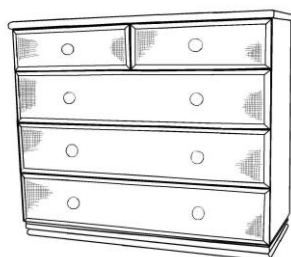

# Commodes 2013

Prix selon coloris, sur demande  
Dimensions spéciales sur demande

**Commode  
Portes  
No 741.2**

Dimensions  
87x44x72h

**Commode 5  
tiroirs  
No 741.5**

Dimensions  
87x44x72h

**Commode 4  
tiroirs  
No 747.4**

Dimensions  
87x49x92h

**Commode 4  
tiroirs  
No 751.4**

Dimensions  
147x52x96h

**Commode 3  
tiroirs  
No 752.3**

Dimensions  
122x52x75h

**Commode 3  
tiroirs  
No 753.3**

Dimensions  
111x55x70h

**Commode  
<Kubiki>  
4 tiroirs  
No 754.4**

Dimensions  
163x51x59h  
<Ouverture Push>

**Commode 5  
tiroirs  
No 755.5**

Dimensions  
87x49x93h

**Commode 5  
tiroirs  
No 756.5**

Dimensions  
87x49x88h

**Commode 6  
tiroirs  
No 758.5**

Dimensions  
127x49x88h