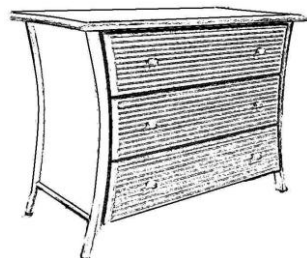

# Commodes 2013

Prix selon coloris, sur demande  
Dimensions spéciales sur demande

**Commode  
Portes  
No 741.2**

Dimensions  
87x44x72h

**Commode 5  
tiroirs  
No 741.5**

Dimensions  
87x44x72h

**Commode 4  
tiroirs  
No 747.4**

Dimensions  
87x49x92h

**Commode 4  
tiroirs  
No 751.4**

Dimensions  
147x52x96h

**Commode 3  
tiroirs  
No 752.3**

Dimensions  
122x52x75h

**Commode 3  
tiroirs  
No 753.3**

Dimensions  
111x55x70h

**Commode  
<Kubiki>  
4 tiroirs  
No 754.4**