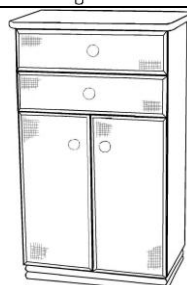

Chiffonnier
6 tiroirs
No 722.6

Dimensions
77x47x113h

Chiffonnier
6 tiroirs
No 723.6

Dimensions
74x49x107h

Chiffonnier
<Kubiki>
No 724.6

Dimensions
63x46x132h
<Ouverture Push>

Chiffonnier
6 tiroirs
No 725.6

Dimensions
57x44x114h

Chiffonnier
6 tiroirs
No 727.6

Dimensions
57x49x133h

Chiffonnier
2 portes, 2 t.
No 732.2

Dimensions
67x44x109

Chiffonnier
6 tiroirs
No 732.6

Dimensions
67x44x109h

Chiffonnier
5 tiroirs
No 737.5

Dimensions
67x44x112h