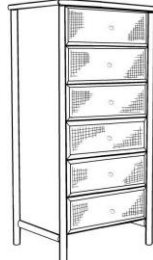

Chiffonnier
6 tiroirs
No 722.6

Dimensions
77x47x113h

Chiffonnier
6 tiroirs
No 723.6

Dimensions
74x49x107h

Chiffonnier
<Kubiki>
No 724.6

Dimensions
63x46x132h
<Ouverture Push>

Chiffonnier
6 tiroirs
No 725.6

Dimensions
57x44x114h

Chiffonnier
6 tiroirs
No 727.6

Dimensions
57x49x133h

Chiffonnier
2 portes, 2 t.
No 732.2

Dimensions
67x44x109

Chiffonnier
6 tiroirs
No 732.6

Dimensions
67x44x109h

Chiffonnier
5 tiroirs
No 737.5

Dimensions
67x44x112h