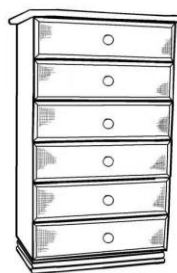

Chiffonnier
6 tiroirs
No 722.6

Dimensions
77x47x113h

Chiffonnier
6 tiroirs
No 723.6

Dimensions
74x49x107h

Chiffonnier
<Kubiki>
No 724.6

Dimensions
63x46x132h
<Ouverture Push>

Chiffonnier
6 tiroirs
No 725.6

Dimensions
57x44x114h

Chiffonnier
6 tiroirs
No 727.6

Dimensions
57x49x133h

Chiffonnier
2 portes, 2 t.
No 732.2

Dimensions
67x44x109

Chiffonnier
6 tiroirs
No 732.6

Dimensions
67x44x109h

Chiffonnier
5 tiroirs
No 737.5

Dimensions
67x44x112h