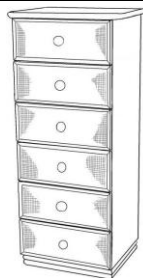

Chiffonnier
6 tiroirs
No 722.6

Dimensions
77x47x113h

Chiffonnier
6 tiroirs
No 723.6

Dimensions
74x49x107h

Chiffonnier
<Kubiki>
No 724.6

Dimensions
63x46x132h
<Ouverture Push>

Chiffonnier
6 tiroirs
No 725.6

Dimensions
57x44x114h

Chiffonnier
6 tiroirs
No 727.6

Dimensions
57x49x133h

Chiffonnier
2 portes, 2 t.
No 732.2

Dimensions
67x44x109

Chiffonnier
6 tiroirs
No 732.6

Dimensions
67x44x109h

Chiffonnier
5 tiroirs
No 737.5

Dimensions
67x44x112h

Chiffonnier
<Sendai>
No 735.5

Dimensions
63x46x112h