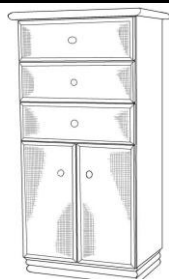

www.rotin.ch

Chiffonniers 2013

Prix selon coloris, sur demande
Dimensions spéciales sur demande

Chiffonnier
2 portes, 3 t.
No 721.3

Dimensions
57x39x109h

Chiffonnier
6 tiroirs
No 721.6

Dimensions
57x39x109h

Chiffonnier
6 tiroirs
No 722.6

Dimensions
77x47x113h

Chiffonnier
6 tiroirs
No 723.6

Dimensions
74x49x107h

Chiffonnier
<Kubiki>
No 724.6

Dimensions
63x46x132h
<Ouverture Push>

Chiffonnier
6 tiroirs
No 725.6

Dimensions
57x44x114h

Chiffonnier
6 tiroirs
No 727.6

Dimensions
57x49x133h

Chiffonnier
2 portes, 2 t.
No 732.2

Dimensions
67x44x109

Chiffonnier
6 tiroirs
No 732.6

Dimensions
67x44x109h

Chiffonnier
5 tiroirs
No 737.5

Dimensions
67x44x112h

Chiffonnier
<Sendai>
No 735.5

Dimensions
63x46x112h