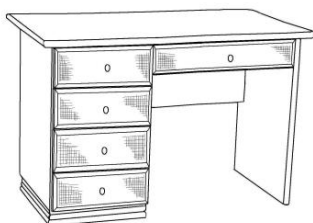

# Bureaux-Coiffeuses 2013

*Prix selon coloris, sur demande*  
*Dimensions spéciales sur demande*

**Bureau**  
**5 tiroirs**  
**No 681.5**

Dimensions  
103x50x76h

**Bureau**  
**5 tiroirs**  
**No 682.5**

Dimensions  
110x59x75h

**Bureau**  
**1 porte, 4 t.**  
**No 683.4**

Dimensions  
150x69x75h

**Bureau**  
**3 tiroirs**  
**No 686.3**

Dimensions  
120x60x75h

**Bureau**  
**3 tiroirs**  
**No 687.3**

Dimensions  
140x70x75h

**Secrétaire**  
**3 tiroirs**  
**No 689.3**

Dimensions  
83x46x105h

**Bureau**  
**2 tiroirs**  
**No 692.2**

Dimensions  
123x61x74h

**Pied**  
**De Bureau**  
**No 694.0**

Dimensions  
7D x73h

**Bloc**  
**Tiroir**  
**Classeur Sus.**  
**No 695.3**