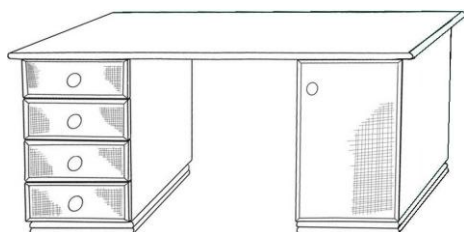

# Bureaux-Coiffeuses 2013

*Prix selon coloris, sur demande*  
*Dimensions spéciales sur demande*

**Bureau**  
**5 tiroirs**  
**No 681.5**

Dimensions  
103x50x76h

**Bureau**  
**5 tiroirs**  
**No 682.5**

Dimensions  
110x59x75h

**Bureau**  
**1 porte, 4 t.**  
**No 683.4**

Dimensions  
150x69x75h

**Bureau**  
**3 tiroirs**  
**No 686.3**

Dimensions  
120x60x75h

**Bureau**  
**3 tiroirs**  
**No 687.3**

Dimensions  
140x70x75h

**Secrétaire**  
**3 tiroirs**  
**No 689.3**

Dimensions  
83x46x105h

**Bureau**  
**2 tiroirs**  
**No 692.2**

Dimensions  
123x61x74h

**Pied**  
**De Bureau**  
**No 694.0**

Dimensions  
7D x73h

**Bloc**  
**Tiroir**  
**Classeur Sus.**  
**No 695.3**