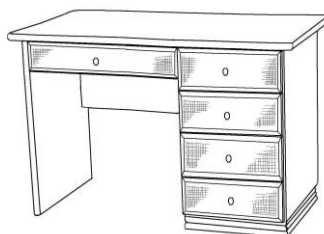

# Bureaux-Coiffeuses 2013

*Prix selon coloris, sur demande*  
*Dimensions spéciales sur demande*

**Bureau**  
**5 tiroirs**  
**No 681.5**

Dimensions  
103x50x76h

**Bureau**  
**5 tiroirs**  
**No 682.5**

Dimensions  
110x59x75h

**Bureau**  
**1 porte, 4 t.**  
**No 683.4**

Dimensions  
150x69x75h

**Bureau**  
**3 tiroirs**  
**No 686.3**

Dimensions  
120x60x75h

**Bureau**  
**3 tiroirs**  
**No 687.3**

Dimensions  
140x70x75h

**Secrétaire**  
**3 tiroirs**  
**No 689.3**

Dimensions  
83x46x105h

**Bureau**  
**2 tiroirs**  
**No 692.2**

Dimensions  
123x61x74h

**Pied**  
**De Bureau**  
**No 694.0**

Dimensions  
7D x73h

**Bloc**  
**Tiroir**  
**Classeur Sus.**  
**No 695.3**