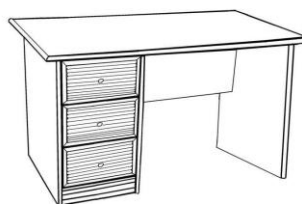

# Bureaux-Coiffeuses 2013

*Prix selon coloris, sur demande*  
*Dimensions spéciales sur demande*

**Bureau**  
**5 tiroirs**  
**No 681.5**

Dimensions  
103x50x76h

**Bureau**  
**5 tiroirs**  
**No 682.5**

Dimensions  
110x59x75h

**Bureau**  
**1 porte, 4 t.**  
**No 683.4**

Dimensions  
150x69x75h

**Bureau**  
**3 tiroirs**  
**No 686.3**

Dimensions  
120x60x75h

**Bureau**  
**3 tiroirs**  
**No 687.3**

Dimensions  
140x70x75h

**Secrétaire**  
**3 tiroirs**  
**No 689.3**

Dimensions  
83x46x105h

**Bureau**  
**2 tiroirs**  
**No 692.2**

Dimensions  
123x61x74h

**Pied**  
**De Bureau**  
**No 694.0**

Dimensions  
7D x73h

**Bloc**  
**Tiroir**  
**Classeur Sus.**  
**No 695.3**