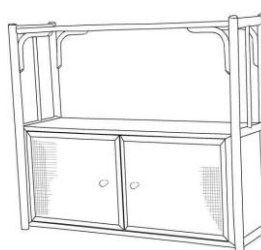

www.rotin.ch

Bibliothèques 2013

Prix selon coloris, sur demande
Dimensions spéciales sur demande

Petite
Etagère
No 403.0

Dimensions
46x26x75h

Etagère
Moyenne
No 404.0

Dimensions
66x26x75h

Grande
Etagère
No 405.0

Dimensions
86x26x75h

Grande
Etagère
2 portes
No 405.9

Dimensions
86x26x75h

Petite
Etagère
No 431.0

Dimensions
46x40x165h

Petite
Etagère
Porte, tiroir
No 431.1

Dimensions
46x40x165h

Etagère
Moyenne
No 432.0

Dimensions
66x40x175h

Etagère
Moyenne
2 portes, tir.
No 432.1

Dimensions
66x40x175h

Grande
Etagère
No 433.0

Dimensions
86x40x185h

Grande
Etagère
2 Portes, tir.
No 433.1

Dimensions
86x40x185h

Etagère
No 442.1

Dimensions
66x40x76h

Grande
Etagère
No 442.2

Dimensions
66x40x145h

	<p><u>Encoignure</u> <u>No 443.1</u></p> <p>Dimensions 40x40x76h</p>		<p><u>Encoignure</u> <u>Haute</u> <u>No 443.2</u></p> <p>Dimensions 40x40x145h</p>
	<p><u>Petite</u> <u>Bibliothèque</u> <u>No 451.0</u></p> <p>Dimensions 46x26x145h</p>		<p><u>Bibliothèque</u> <u>Moyenne</u> <u>No 452.0</u></p> <p>Dimensions 66x26x145h</p>
	<p><u>Grande</u> <u>Bibliothèque</u> <u>No 453.0</u></p> <p>Dimensions 86x26x145h</p>		