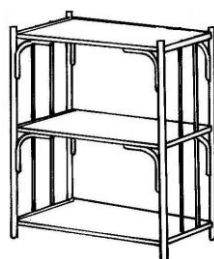

Dimensions
86x26x75h

Grande
Etagère
2 portes
No 405.9

Dimensions
86x26x75h

Petite
Etagère
No 431.0

Dimensions
46x40x165h

Petite
Etagère
Porte, tiroir
No 431.1

Dimensions
46x40x165h

Etagère
Moyenne
No 432.0

Dimensions
66x40x175h

Etagère
Moyenne
2 portes, tir.
No 432.1

Dimensions
66x40x175h

Grande
Etagère
No 433.0

Dimensions
86x40x185h

Grande
Etagère
2 Portes, tir.
No 433.1

Dimensions
86x40x185h

Etagère
No 442.1

Dimensions
66x40x76h

Grande
Etagère
No 442.2

Dimensions
66x40x145h

	<p><u>Encoignure</u> <u>No 443.1</u></p> <p>Dimensions 40x40x76h</p>		<p><u>Encoignure</u> <u>Haute</u> <u>No 443.2</u></p> <p>Dimensions 40x40x145h</p>
	<p><u>Petite</u> <u>Bibliothèque</u> <u>No 451.0</u></p> <p>Dimensions 46x26x145h</p>		<p><u>Bibliothèque</u> <u>Moyenne</u> <u>No 452.0</u></p> <p>Dimensions 66x26x145h</p>
	<p><u>Grande</u> <u>Bibliothèque</u> <u>No 453.0</u></p> <p>Dimensions 86x26x145h</p>		