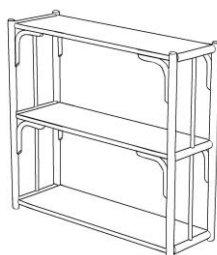

www.rotin.ch

Bibliothèques 2013

Prix selon coloris, sur demande
Dimensions spéciales sur demande

Petite
Etagère
No 403.0

Dimensions
46x26x75h

Etagère
Moyenne
No 404.0

Dimensions
66x26x75h

Grande
Etagère
No 405.0

Dimensions
86x26x75h

Grande
Etagère
2 portes
No 405.9

Dimensions
86x26x75h

Petite
Etagère
No 431.0

Dimensions
46x40x165h

Petite
Etagère
Porte, tiroir
No 431.1

Dimensions
46x40x165h

Etagère
Moyenne
No 432.0

Dimensions
66x40x175h

Etagère
Moyenne
2 portes, tir.
No 432.1

Dimensions
66x40x175h

Grande
Etagère
No 433.0

Dimensions
86x40x185h

Grande
Etagère
2 Portes, tir.
No 433.1

Dimensions
86x40x185h

Etagère
No 442.1

Dimensions
66x40x76h

Grande
Etagère
No 442.2

Dimensions
66x40x145h

	<p><u>Encoignure</u> <u>No 443.1</u></p> <p>Dimensions 40x40x76h</p>		<p><u>Encoignure</u> <u>Haute</u> <u>No 443.2</u></p> <p>Dimensions 40x40x145h</p>
	<p><u>Petite</u> <u>Bibliothèque</u> <u>No 451.0</u></p> <p>Dimensions 46x26x145h</p>		<p><u>Bibliothèque</u> <u>Moyenne</u> <u>No 452.0</u></p> <p>Dimensions 66x26x145h</p>
	<p><u>Grande</u> <u>Bibliothèque</u> <u>No 453.0</u></p> <p>Dimensions 86x26x145h</p>		