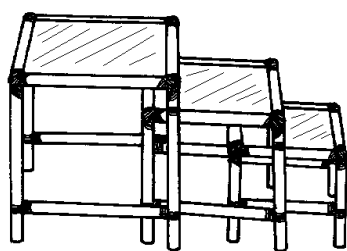

www.rotin.ch

Accessoires 2013

Prix selon coloris, sur demande
Dimensions spéciales sur demande

Porte
Revues
No 901.0

Dimensions
46x26x40h

Tables
Gigogne
Rectangul.
Lot de 2
No 904.2

Dimensions
58x38x50h

Tables
Gigogne
Carrées
Lot de 3
No 905.3

Dimensions
47x47x47h

Petit
Porte
Plante
No 907.1

Dimensions
36x36x90h

Grand
Porte
Plante
No 907.2

Dimensions
36x36x120h

Petite
Malle
No 909.1

Dimensions
64x34x34h

Grande
Malle
No 909.2

Dimensions
82x42x43h

Portemanteau
No 920.0

Dimensions
43D x182h

Portemanteau
Double
No 921.2

Dimensions
35x24x39h

Portemanteau
Triple
No 921.3

Dimensions
50x24x39h

Portemanteau
Quadruple
No 921.4

Dimensions
65x24x39h

Portemanteau
Triple
No 923.3

Dimensions
45x16x25h

	<p><u>Portemanteau</u> <u>Quadruple</u> <u>No 923.4</u></p> <p>Dimensions 60x16x25h</p>		<p><u>Meuble CD</u> <u>No 247.0 P</u></p> <p>Dimensions 36x36x113h</p>
	<p><u>Valet de Nuit</u> <u>No 926.0</u></p> <p>Dimensions 49x34x112h</p>		<p><u>Valet de Nuit</u> <u>No 927.0</u></p> <p>Dimensions 48x36x112h</p>