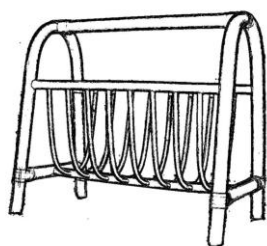

www.rotin.ch

Accessoires 2013

Prix selon coloris, sur demande
Dimensions spéciales sur demande

Porte
Revues
No 901.0

Dimensions
46x26x40h

Tables
Gigogne
Rectangul.
Lot de 2
No 904.2

Dimensions
58x38x50h

Tables
Gigogne
Carrées
Lot de 3
No 905.3

Dimensions
47x47x47h

Petit
Porte
Plante
No 907.1

Dimensions
36x36x90h

Grand
Porte
Plante
No 907.2

Dimensions
36x36x120h

Petite
Malle
No 909.1

Dimensions
64x34x34h

Grande
Malle
No 909.2

Dimensions
82x42x43h

Portemanteau
No 920.0

Dimensions
43D x182h

Portemanteau
Double
No 921.2

Dimensions
35x24x39h

Portemanteau
Triple
No 921.3

Dimensions
50x24x39h

Portemanteau
Quadruple
No 921.4

Dimensions
65x24x39h

Portemanteau
Triple
No 923.3

Dimensions
45x16x25h

	<p><u>Portemanteau</u> <u>Quadruple</u> <u>No 923.4</u></p> <p>Dimensions 60x16x25h</p>		<p><u>Meuble CD</u> <u>No 247.0 P</u></p> <p>Dimensions 36x36x113h</p>
	<p><u>Valet de Nuit</u> <u>No 926.0</u></p> <p>Dimensions 49x34x112h</p>		<p><u>Valet de Nuit</u> <u>No 927.0</u></p> <p>Dimensions 48x36x112h</p>