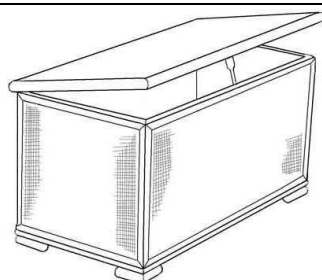

www.rotin.ch

Accessoires 2013

Prix selon coloris, sur demande
Dimensions spéciales sur demande

Porte
Revues
No 901.0

Dimensions
46x26x40h

Tables
Gigogne
Rectangul.
Lot de 2
No 904.2

Dimensions
58x38x50h

Tables
Gigogne
Carrées
Lot de 3
No 905.3

Dimensions
47x47x47h

Petit
Porte
Plante
No 907.1

Dimensions
36x36x90h

Grand
Porte
Plante
No 907.2

Dimensions
36x36x120h

Petite
Malle
No 909.1

Dimensions
64x34x34h

Grande
Malle
No 909.2

Dimensions
82x42x43h

Portemanteau
No 920.0

Dimensions
43D x182h

Portemanteau
Double
No 921.2

Dimensions
35x24x39h

Portemanteau
Triple
No 921.3

Dimensions
50x24x39h

Portemanteau
Quadruple
No 921.4

Dimensions
65x24x39h

Portemanteau
Triple
No 923.3

Dimensions
45x16x25h

	<p><u>Portemanteau</u> <u>Quadruple</u> <u>No 923.4</u></p> <p>Dimensions 60x16x25h</p>		<p><u>Meuble CD</u> <u>No 247.0 P</u></p> <p>Dimensions 36x36x113h</p>
	<p><u>Valet de Nuit</u> <u>No 926.0</u></p> <p>Dimensions 49x34x112h</p>		<p><u>Valet de Nuit</u> <u>No 927.0</u></p> <p>Dimensions 48x36x112h</p>